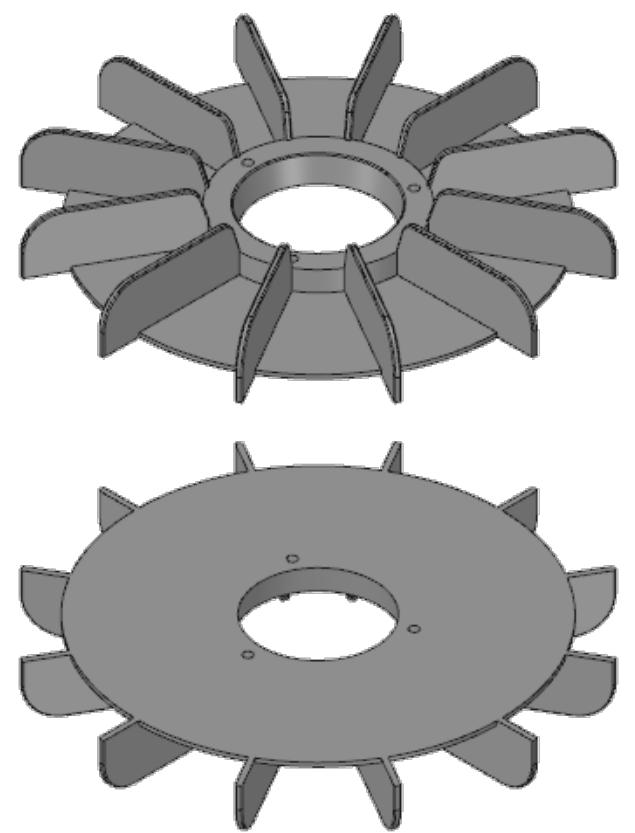

-10-24 UNC (aluminum)
-hole for 10-24 self tapping screw (plastic)

SECTION A-A

Material	Part Number
Plastic	6400-2
Aluminum	6400-1

SECTION A-A

Material	Part Number
Plastic	7600-2
Aluminum	7600-1

SECTION A-A

Material	Part Number
Plastic	21633-2
Aluminum	2163-1

SECTION A-A

Material	Part Number
Plastic	24633-2
Aluminum	2463-1

SECTION A-A

Material	Part Number
Plastic	29844-2
Aluminum	2984-1

EZE-Fan®

Material	Part Number
Plastic	33344-2
Aluminum	3334-1

sales@shaverkudell.ca
 1-800-267-8503

SECTION A-A

Material	Part Number
Plastic	35555-2
Aluminum	3555-1

EZE-Fan®

SECTION A-A

Material	Part Number
Plastic	38155-2
Aluminum	3815-1

sales@shaverkudell.ca
1-800-267-8503

SECTION A-A

Material	Part Number
Plastic	40655-2
Aluminum	4065-1

SECTION A-A

Material	Part Number
Plastic	43155-2
Aluminum	4315-1

SECTION A-A

Material	Part Number
Plastic	N/A
Aluminum	4576-1

SECTION A-A

Material	Part Number
Plastic	N/A
Aluminum	4826-1