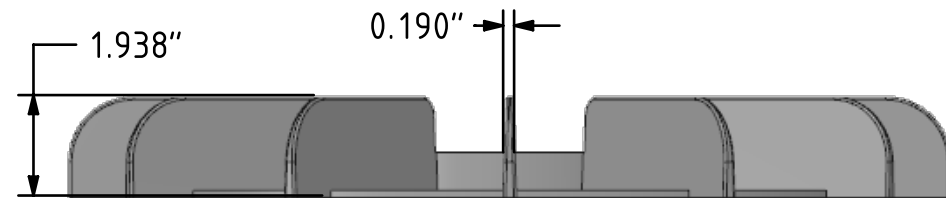

Material	Part Number
Plastic	43155-2
Aluminum	4315-1