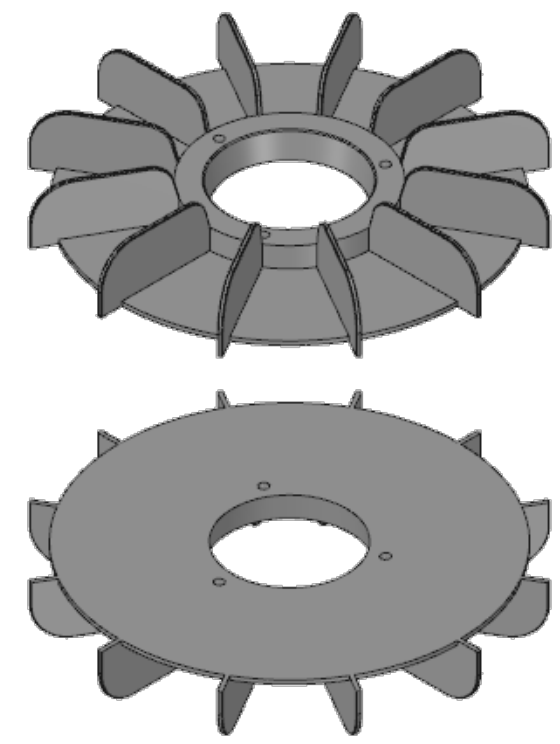

-10-24 UNC (aluminum)
-hole for 10-24 self tapping screw (plastic)

SECTION A-A

Material	Part Number
Plastic	6400-2
Aluminum	6400-1

SECTION A-A

Material	Part Number
Plastic	7600-2
Aluminum	7600-1

SECTION A-A

SECTION A-A

Material	Part Number
Plastic	14911-2
Aluminum	1491-1

0.110"

SECTION A-A

Material	Part Number
Plastic	16622-2
Aluminum	1662-1

SECTION A-A

Material	Part Number
Plastic	17022-2
Aluminum	1702-1

SECTION A-A

Material	Part Number
Plastic	21633-2
Aluminum	2163-1

SECTION A-A

Material	Part Number
Plastic	24633-2
Aluminum	2463-1

SECTION A-A

Material	Part Number
Plastic	29844-2
Aluminum	2984-1

EZE-Fan®

Material	Part Number
Plastic	33344-2
Aluminum	3334-1

sales@shaverkudell.ca
 1-800-267-8503

SECTION A-A

Material	Part Number
Plastic	35555-2
Aluminum	3555-1

EZE-Fan®

SECTION A-A

Material	Part Number
Plastic	38155-2
Aluminum	3815-1

sales@shaverkudell.ca
1-800-267-8503