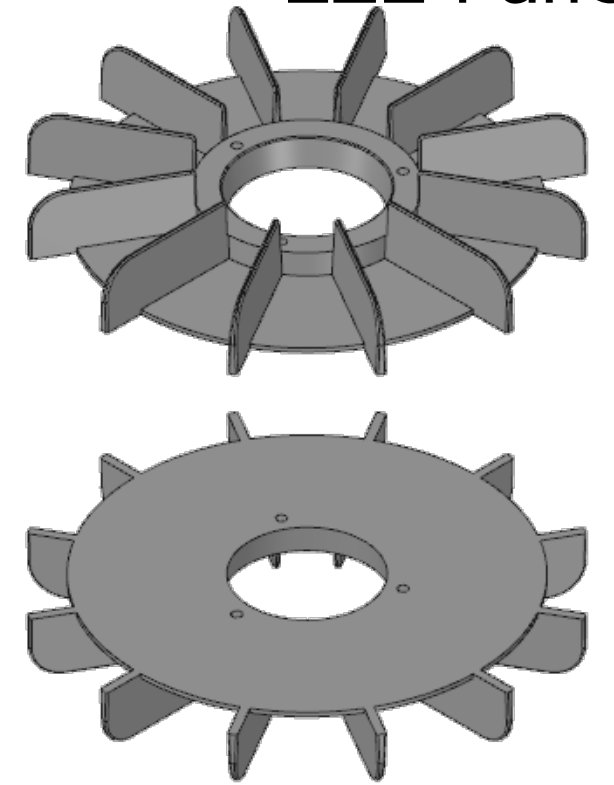

-10-24 UNC (aluminum)
-hole for 10-24 self tapping screw (plastic)

SECTION A-A

Material	Part Number
Plastic	6400-2
Aluminum	6400-1

SECTION A-A

Material	Part Number
Plastic	7600-2
Aluminum	7600-1

SECTION A-A

Material	Part Number
Plastic	21633-2
Aluminum	2163-1

SECTION A-A

Material	Part Number
Plastic	24633-2
Aluminum	2463-1

SECTION A-A

Material	Part Number
Plastic	29844-2
Aluminum	2984-1

EZE-Fan®

Material	Part Number
Plastic	33344-2
Aluminum	3334-1

sales@shaverkudell.ca
 1-800-267-8503

SECTION A-A

Material	Part Number
Plastic	35555-2
Aluminum	3555-1

EZE-Fan®

SECTION A-A

Material	Part Number
Plastic	38155-2
Aluminum	3815-1

sales@shaverkudell.ca
1-800-267-8503

SECTION A-A

Material	Part Number
Plastic	40655-2
Aluminum	4065-1

SECTION A-A

Material	Part Number
Plastic	43155-2
Aluminum	4315-1

SECTION A-A

Material	Part Number
Plastic	N/A
Aluminum	4576-1

SECTION A-A

Material	Part Number
Plastic	N/A
Aluminum	4826-1