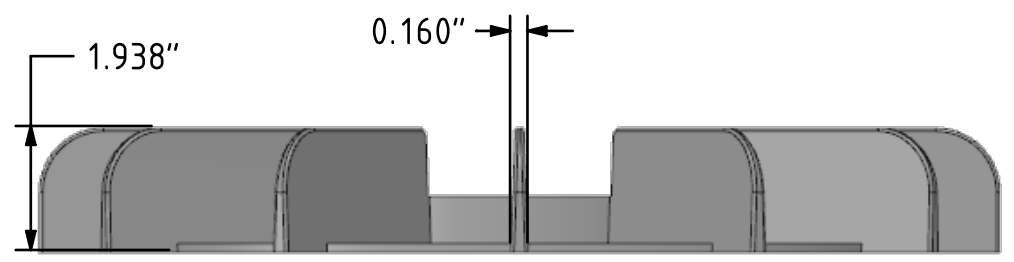

sales@shaverkudell.ca
 1-800-267-8503

SECTION A-A

Material	Part Number
Plastic	35555-2
Aluminum	3555-1

EZE-Fan®

SECTION A-A

Material	Part Number
Plastic	38155-2
Aluminum	3815-1

sales@shaverkudell.ca
1-800-267-8503