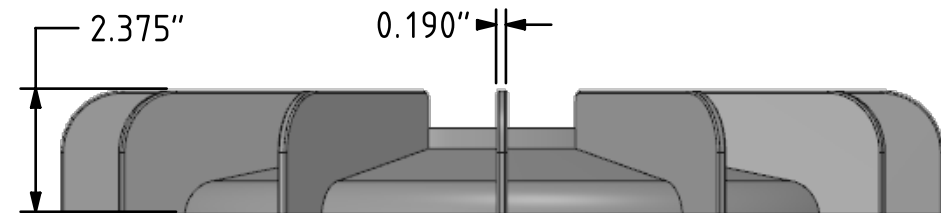

EZE-Fan®

SECTION A-A

sales@shaverkudell.ca
1-800-267-8503

Material	Part Number
Plastic	43155-0
Aluminum	4315