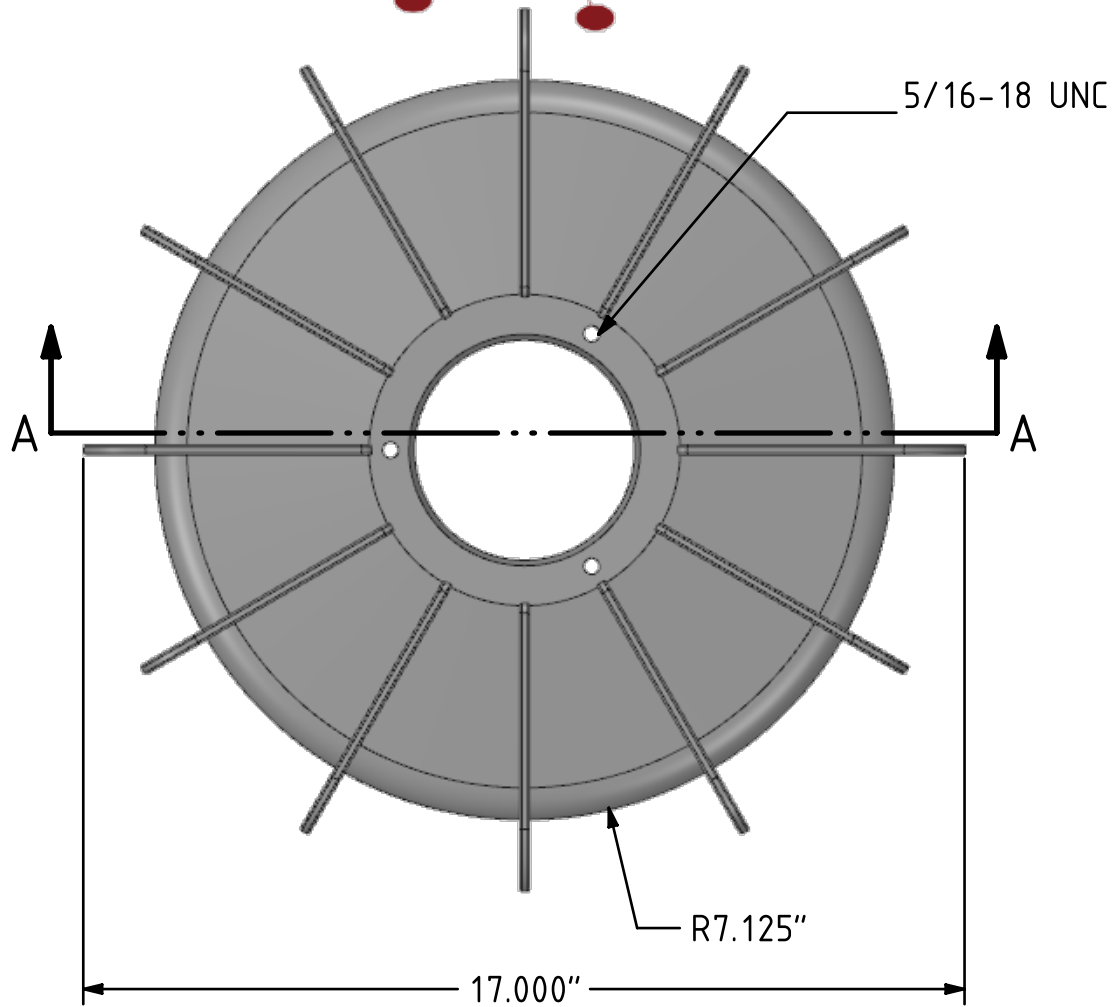

EZE-Fan®

SECTION A-A

sales@shaverkudell.ca
1-800-267-8503

Material	Part Number
Plastic	43155-0
Aluminum	4315