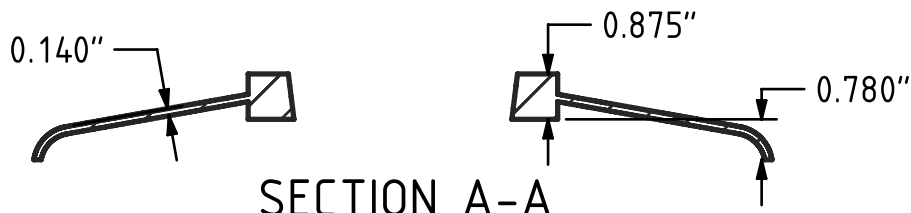

EZE-Fan®

SECTION A-A

sales@shaverkudell.ca
1-800-267-8503

Material	Part Number
Plastic	43155-0
Aluminum	4315