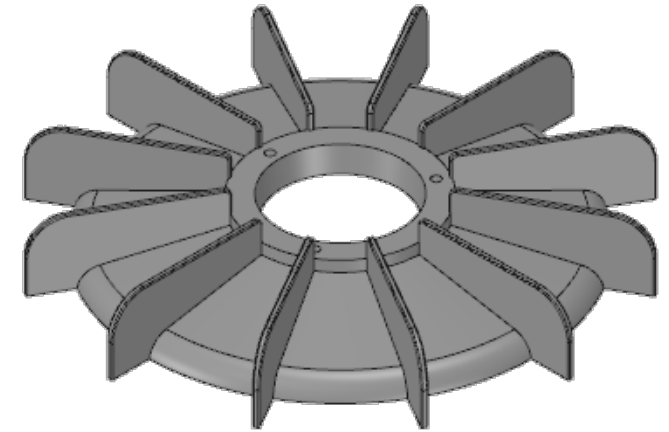

EZE-Fan®

SECTION A-A

sales@shaverkudell.ca
1-800-267-8503

Material	Part Number
Plastic	43155-0
Aluminum	4315