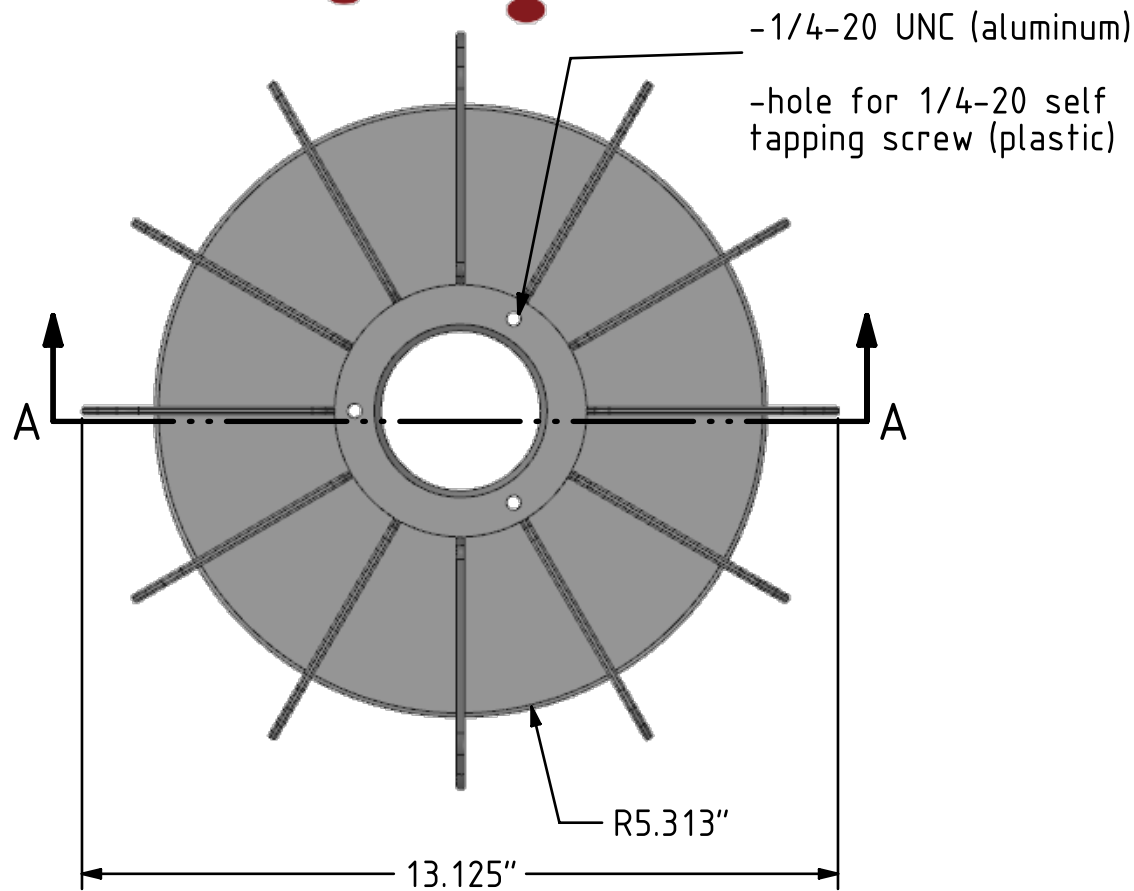

EZE-Fan®

SECTION A-A

sales@shaverkudell.ca
1-800-267-8503

Material	Part Number
Plastic	33344-2
Aluminum	3334-1