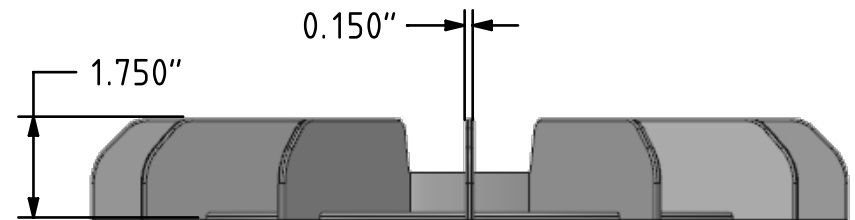

EZE-Fan®

SECTION A-A

sales@shaverkudell.ca
1-800-267-8503

Material	Part Number
Plastic	33344-2
Aluminum	3334-1