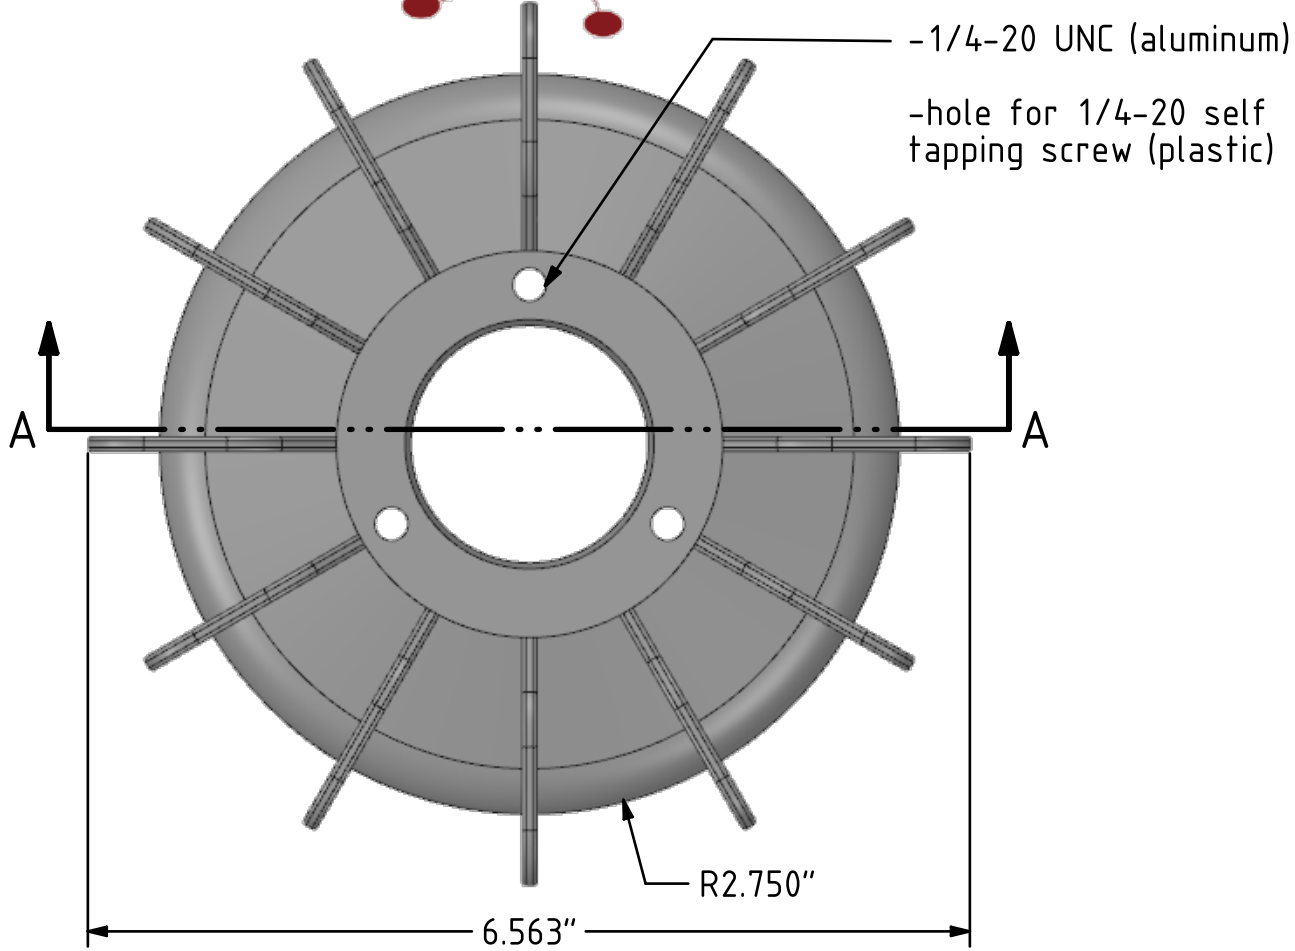

EZE-Fan®

SECTION A-A

sales@shaverkudell.ca
 1-800-267-8503

Material	Part Number
Plastic	16622-0
Aluminum	1662