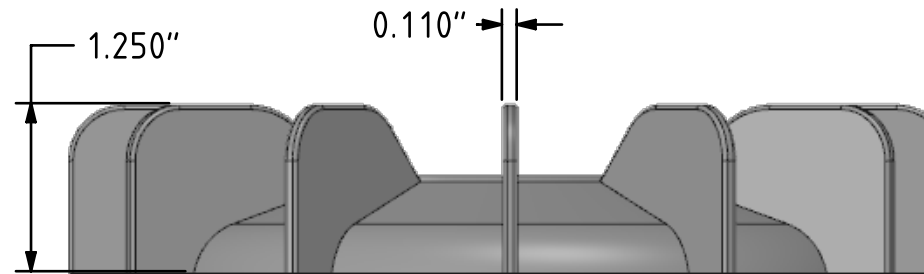

EZE-Fan®

SECTION A-A

sales@shaverkudell.ca
 1-800-267-8503

Material	Part Number
Plastic	16622-0
Aluminum	1662