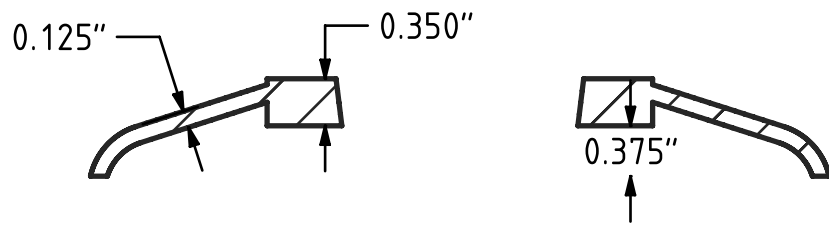

EZE-Fan®

SECTION A-A

sales@shaverkudell.ca
 1-800-267-8503

Material	Part Number
Plastic	16622-0
Aluminum	1662