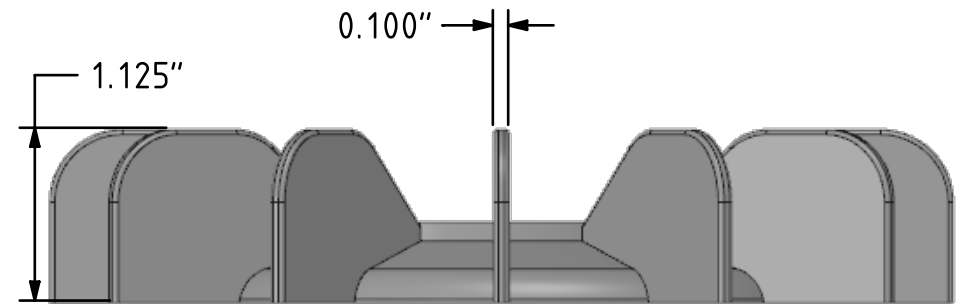

EZE-Fan®

SECTION A-A

sales@shaverkudell.ca
 1-800-267-8503

Material	Part Number
Plastic	14911-0
Aluminum	1491