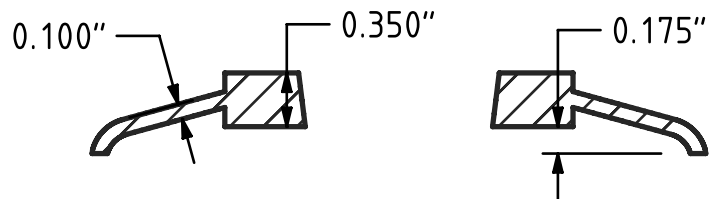

EZE-Fan®

SECTION A-A

sales@shaverkudell.ca
 1-800-267-8503

Material	Part Number
Plastic	14911-0
Aluminum	1491