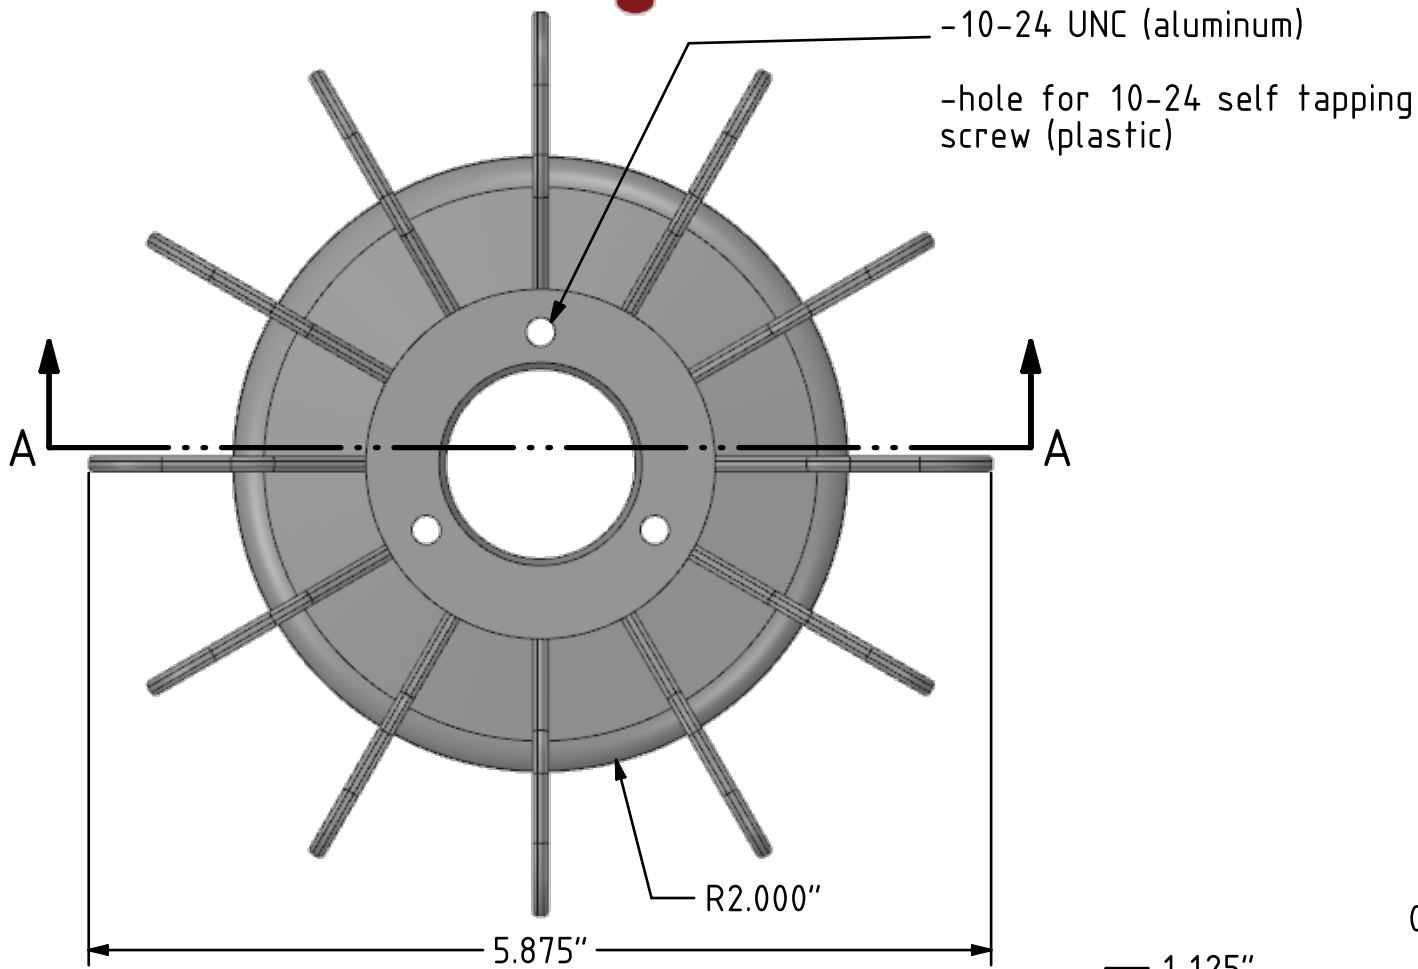

EZE-Fan®

SECTION A-A

sales@shaverkudell.ca
 1-800-267-8503

Material	Part Number
Plastic	14911-0
Aluminum	1491